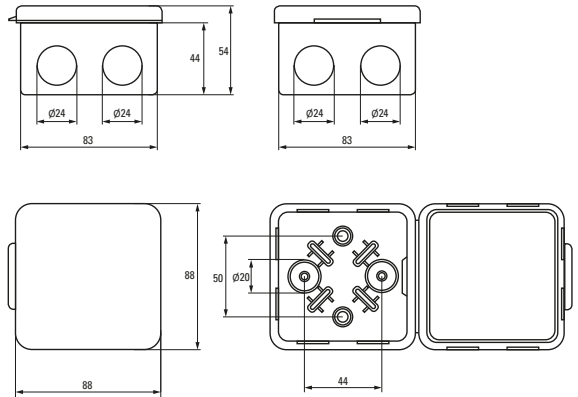

Коробка установочная КМР-030-035