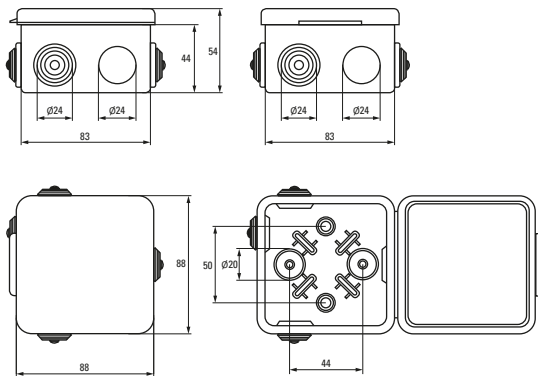

Габаритные и установочные размеры

Коробка установочная КМР-030-031