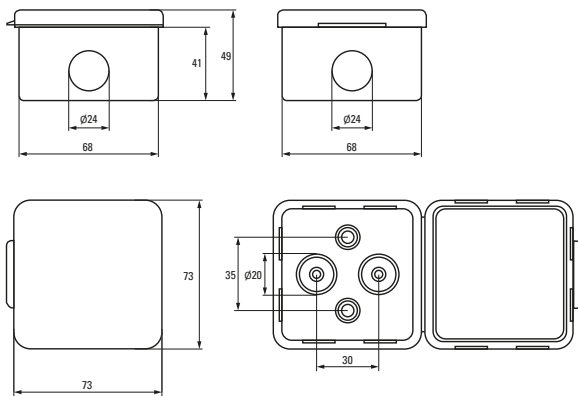

**Габаритные и установочные размеры**

Коробка установочная КМР-030-031

Коробка установочная КМР-030-014

Коробка установочная КМР-040-038

Коробка установочная КМР-040-039

Коробка установочная КМР-050-041

Коробка установочная КМР-050-042

Коробка установочная КМР-050-043

Коробка установочная КМР-050-048

Коробка установочная КМР-040-040

Коробка установочная КМР-040-040b

Коробка установочная КМР-030-036, КМР-030-037

Коробка установочная КМР-030-034