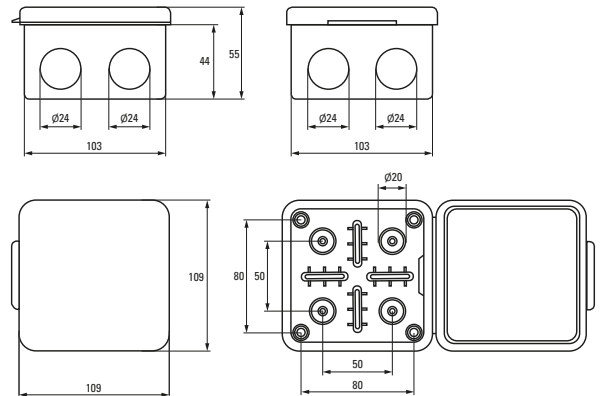

**Габаритные и установочные размеры**

Коробка установочная КМР-030-031

Коробка установочная КМР-030-014

Коробка установочная КМР-040-038

Коробка установочная КМР-040-039

Коробка установочная КМР-050-041

Коробка установочная КМР-050-042

Коробка установочная КМР-050-043

Коробка установочная КМР-050-048

Коробка установочная КМР-040-040

Коробка установочная КМР-040-040b

Коробка установочная КМР-030-036, КМР-030-037

Коробка установочная КМР-030-034