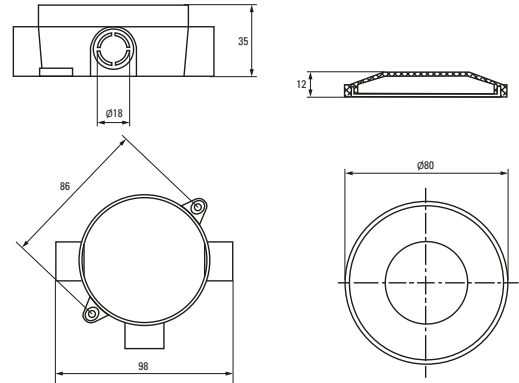

**Габаритные и установочные размеры**

Коробка установочная КМР-030-031

Коробка установочная КМР-030-014

Коробка установочная КМР-040-038

Коробка установочная КМР-040-039

Коробка установочная КМР-050-041

Коробка установочная КМР-050-042

Коробка установочная КМР-050-043

Коробка установочная КМР-050-048

Коробка установочная КМР-040-040

Коробка установочная КМР-040-040b

Коробка установочная КМР-030-036, КМР-030-037

Коробка установочная КМР-030-034