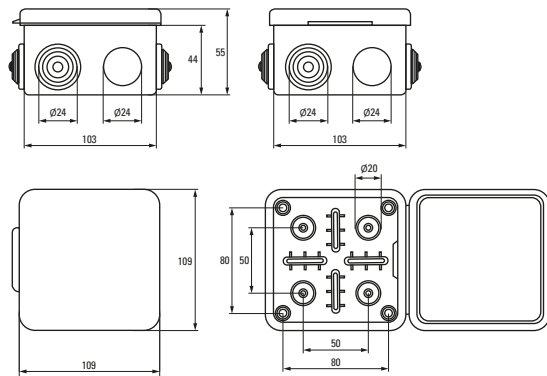

Коробка установочная КМР-030-014