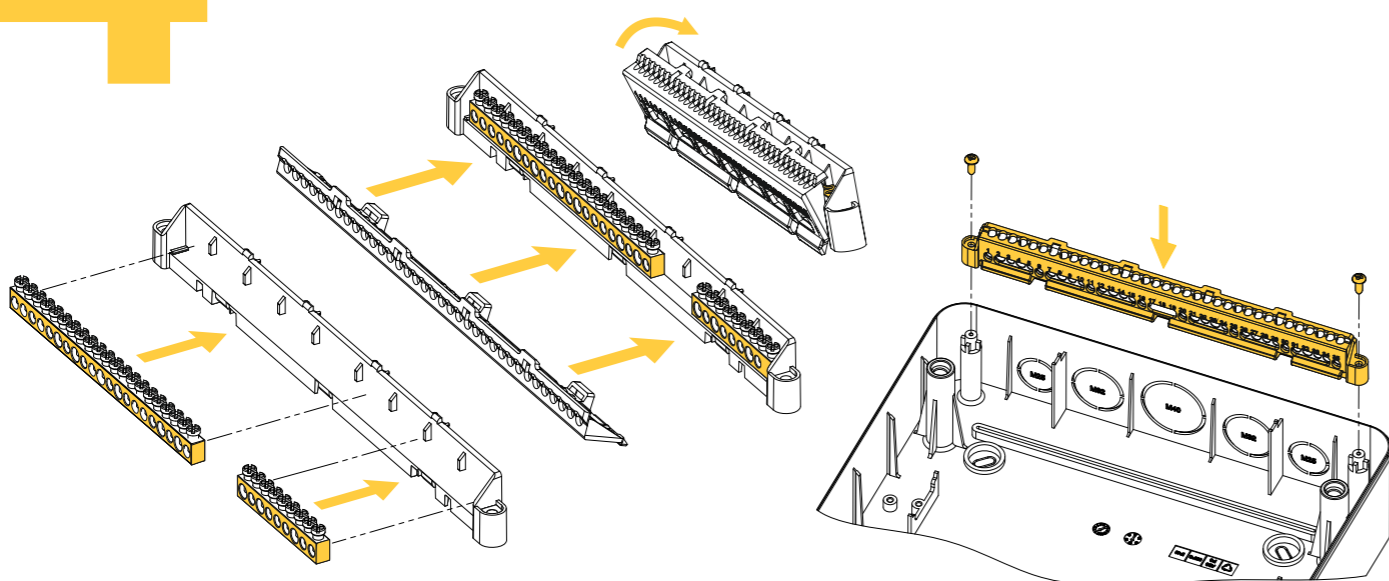

Изменяемое направление открывания
дверцы / Changeable door opening direction

Ввод кабеля со всех сторон /
All sides cable entry

Съемный супорт-шасси /
Removable frame support

Выдавливаемые элементы под модули /
Pushing out elements for modular equipments

Возможность установки замка /
Possibility of installing a lock

1

Монтаж к стене /
Mounting on the wall

2

Установка DIN-рейки
в кронштейн / Installing the DIN rail into the bracket

4

Установка шин в
изолированный держатель /
Mounting the busbars in the insulated support

3

Фиксация DIN-рейки
в щите / Installing
a DIN rail into enclosure

5

Установка кабельного ввода /
Cable gland installing

6

Установка крышки /
Cover installing