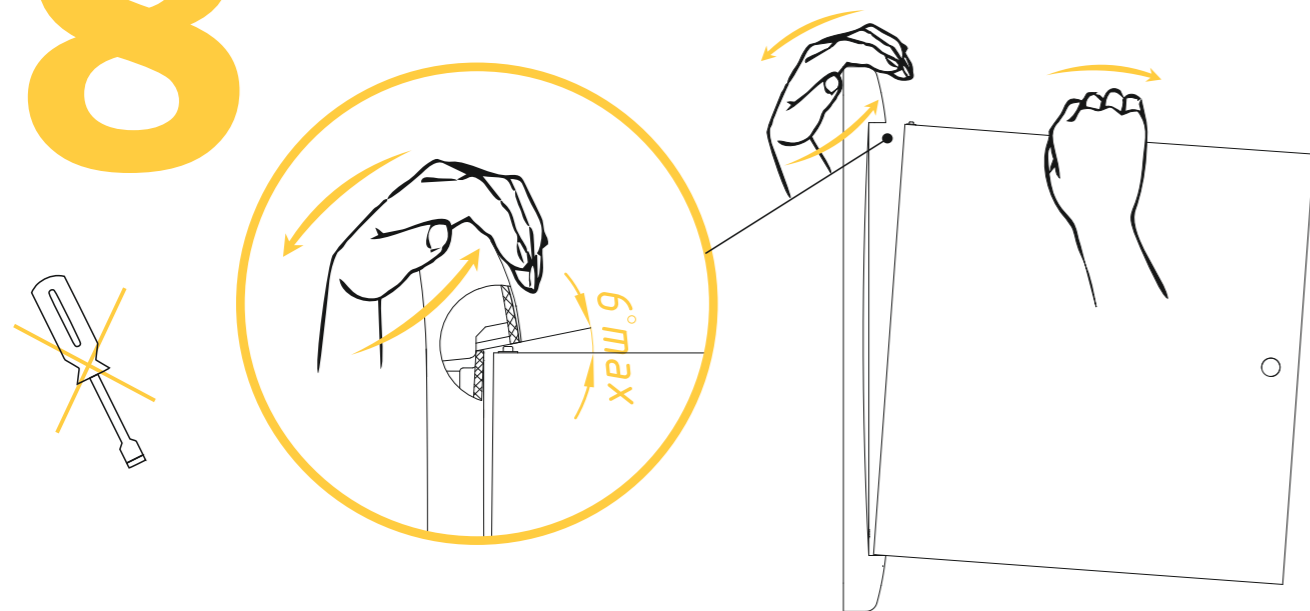

7 Установка замка / Lock installing

8 Замена дверцы / Door replacement

* — не входит в стандартную комплектацию / not included in standard complete set

Быстро закручиваемые, невыпадающие
винты / Fast-twisting non-falling screws

Изменяемое направление открывания
дверцы / Changeable door opening direction

Ввод кабеля со всех сторон /
All sides cable entry

Съемный супорт-шасси /
Removable frame support

Выдавливаемые элементы под модули /
Pushing out elements for modular equipments