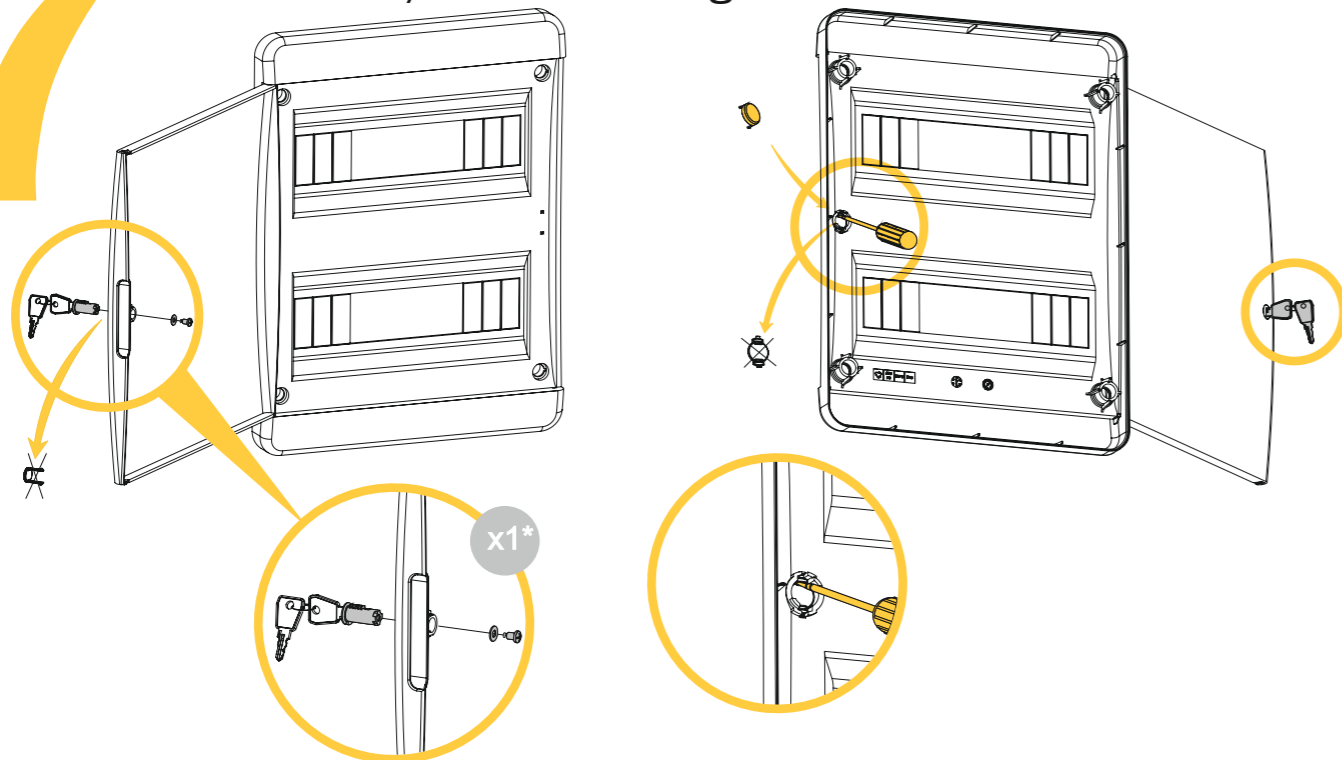

7 Установка замка / Lock installing

8 Замена дверцы / Door replacement

* — не входит в стандартную комплектацию / not included in standard complete set

Быстро закручиваемые, невыпадающие
винты / Fast-twisting non-falling screws

Изменяемое направление открывания
дверцы / Changeable door opening direction

Ввод кабеля со всех сторон /
All sides cable entry

Съемный супорт-шасси /
Removable frame support

Выдавливаемые элементы под модули /
Pushing out elements for modular equipments

Возможность установки замка /
Possibility of installing a lock

1

Монтаж к стене /
Mounting on the wall

2

Установка DIN-рейки
в кронштейн / Installing the DIN rail into the bracket

4

Установка шин в
изолированный держатель /
Mounting the busbars in the insulated support

3

Фиксация DIN-рейки
в щите / Installing
a DIN rail into enclosure

5

Установка кабельного ввода /
Cable gland installing

6

Установка крышки /
Cover installing