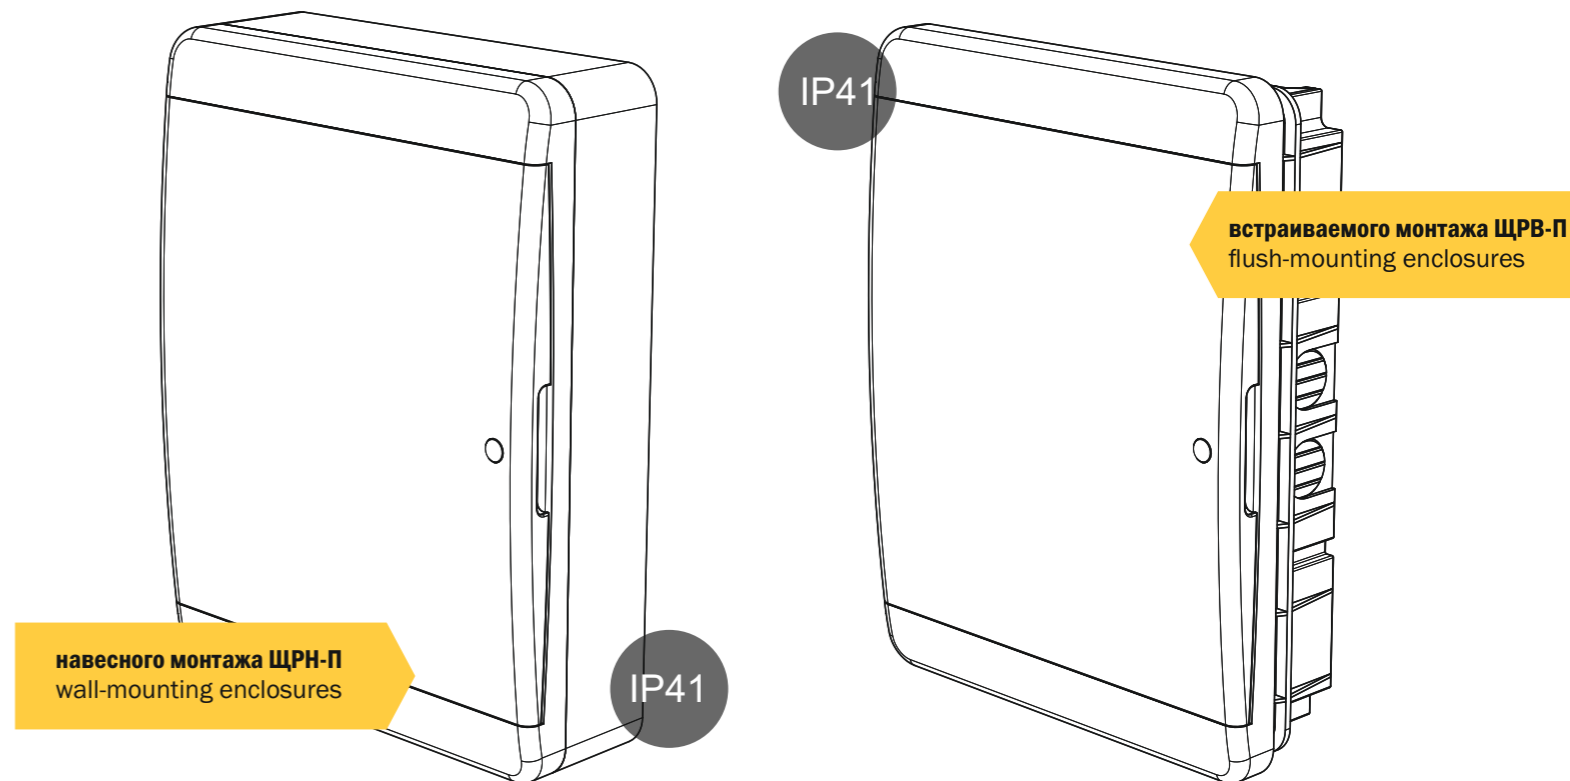

7 Установка замка / Lock installing

8 Замена дверцы / Door replacement

* — не входит в стандартную комплектацию / not included in standard complete set

Быстро закручиваемые, невыпадающие
винты / Fast-twisting non-falling screws

Изменяемое направление открывания
дверцы / Changeable door opening direction

Ввод кабеля со всех сторон /
All sides cable entry

Съемный супорт-шасси /
Removable frame support

Выдавливаемые элементы под модули /
Pushing out elements for modular equipments

Возможность установки замка /
Possibility of installing a lock

1

Монтаж к стене /
Mounting on the wall

2

Установка DIN-рейки
в кронштейн / Installing the DIN rail into the bracket

4

Установка шин в
изолированный держатель /
Mounting the busbars in the insulated support