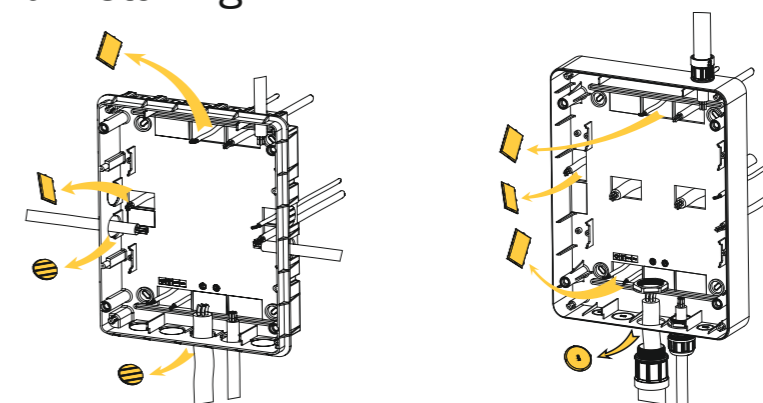

Изменяемое направление открывания
дверцы / Changeable door opening direction

Ввод кабеля со всех сторон /
All sides cable entry

Съемный супорт-шасси /
Removable frame support

Выдавливаемые элементы под модули /
Pushing out elements for modular equipments

Возможность установки замка /
Possibility of installing a lock

1

Монтаж к стене /
Mounting on the wall

2

Установка DIN-рейки
в кронштейн / Installing the DIN rail into the bracket

4

Установка шин в
изолированный держатель /
Mounting the busbars in the insulated support

3

Фиксация DIN-рейки
в щите / Installing
a DIN rail into enclosure

5

Установка кабельного ввода /
Cable gland installing

6

Установка крышки /
Cover installing