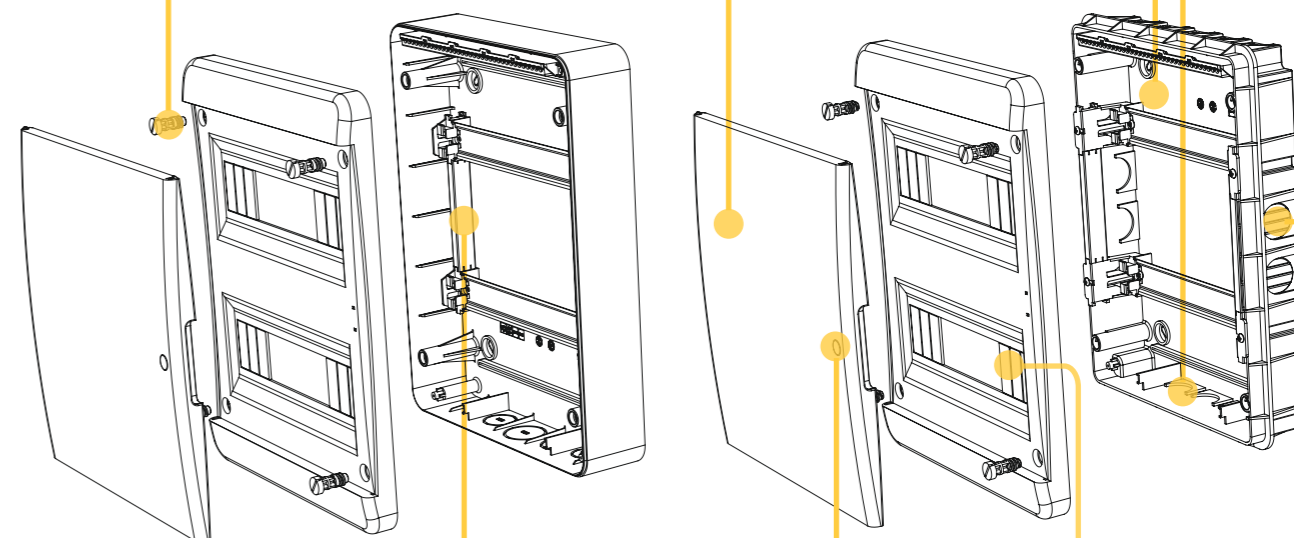

7 Установка замка / Lock installing

8 Замена дверцы / Door replacement

* — не входит в стандартную комплектацию / not included in standard complete set

Быстро закручиваемые, невыпадающие
винты / Fast-twisting non-falling screws

Изменяемое направление открывания
дверцы / Changeable door opening direction

Ввод кабеля со всех сторон /
All sides cable entry

Съемный супорт-шасси /
Removable frame support

Выдавливаемые элементы под модули /
Pushing out elements for modular equipments

Возможность установки замка /
Possibility of installing a lock

1

Монтаж к стене /
Mounting on the wall

2

Установка DIN-рейки
в кронштейн / Installing the DIN rail into the bracket

4

Установка шин в
изолированный держатель /
Mounting the busbars in the insulated support

3

Фиксация DIN-рейки
в щите / Installing
a DIN rail into enclosure

5

Установка кабельного ввода /
Cable gland installing

6

Установка крышки /
Cover installing