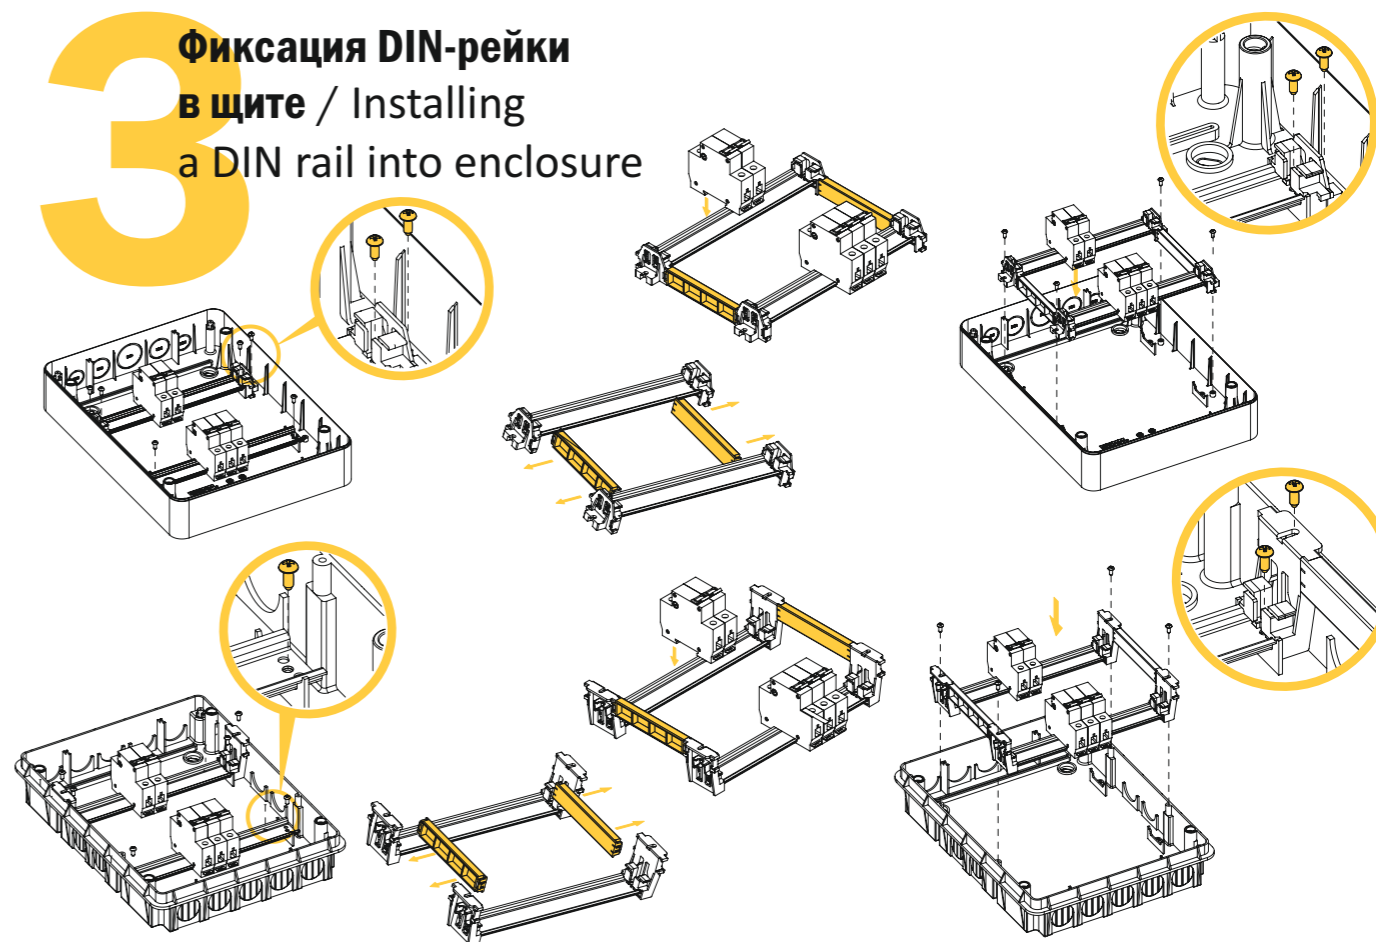

Изменяемое направление открывания
дверцы / Changeable door opening direction

Ввод кабеля со всех сторон /
All sides cable entry

Съемный супорт-шасси /
Removable frame support

Выдавливаемые элементы под модули /
Pushing out elements for modular equipments

Возможность установки замка /
Possibility of installing a lock

1

Монтаж к стене /
Mounting on the wall

2

Установка DIN-рейки
в кронштейн / Installing the DIN rail into the bracket

4

Установка шин в
изолированный держатель /
Mounting the busbars in the insulated support

3

Фиксация DIN-рейки
в щите / Installing
a DIN rail into enclosure

5

Установка кабельного ввода /
Cable gland installing

6

Установка крышки /
Cover installing