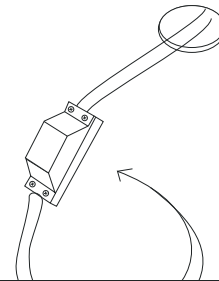

## ТЕХНИЧЕСКИЕ ХАРАКТЕРИСТИКИ

- Способ монтажа: потолочный накладной
- Размеры светильника: D85xH95,5mm
- Рабочее напряжение: 220-240V
- Патрон: 15Вт
- Цвет свечения: теплый белый 3000К, нейтральный белый 4000К
- Световой поток: 905 лм

# РУКОВОДСТВО ПО МОНТАЖУ

1

1. Подготовьте место для установки светильника, разметьте расположение крепежных отверстий, пользуясь основанием светильника в качестве шаблона, вставьте в отверстия дюбели. Закрепите основание светильника на стене при помощи двух шурупов.

2

Перед установкой отключите электрическую сеть

2. Подключите провода питания к клеммной колодке светильника, руководствуясь символами на колодке.

3

3. Закрепите светильник на основании, затянув два потайных винта при помощи Г-образного ключа.