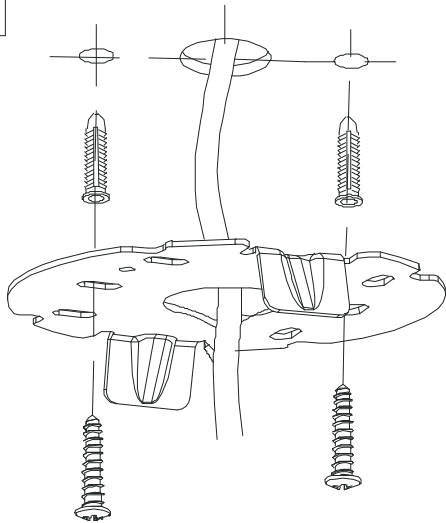

# СВЕТИЛЬНИК СВЕТОДИОДНЫЙ УНИВЕРСАЛЬНЫЙ НАКЛАДНОЙ С ПОДВИЖНОЙ ОПТИЧЕСКОЙ ГОЛОВКОЙ

LUMKER

I-SF-WH/I-SF-BL

15Вт

3000К

4000К

60

## ТЕХНИЧЕСКИЕ ХАРАКТЕРИСТИКИ

- Способ монтажа: потолочный накладной
- Размеры светильника: D85xH95,5mm
- Рабочее напряжение: 220-240V
- Патрон: 15Вт
- Цвет свечения: теплый белый 3000К, нейтральный белый 4000К
- Световой поток: 905 лм

# РУКОВОДСТВО ПО МОНТАЖУ

1

1. Подготовьте место для установки светильника, разметьте расположение крепежных отверстий, пользуясь основанием светильника в качестве шаблона, вставьте в отверстия дюбели. Закрепите основание светильника на стене при помощи двух шурупов.

2

Перед установкой отключите электрическую сеть

2. Подключите провода питания к клеммной колодке светильника, руководствуясь символами на колодке.

3

3. Закрепите светильник на основании, затянув два потайных винта при помощи Г-образного ключа.