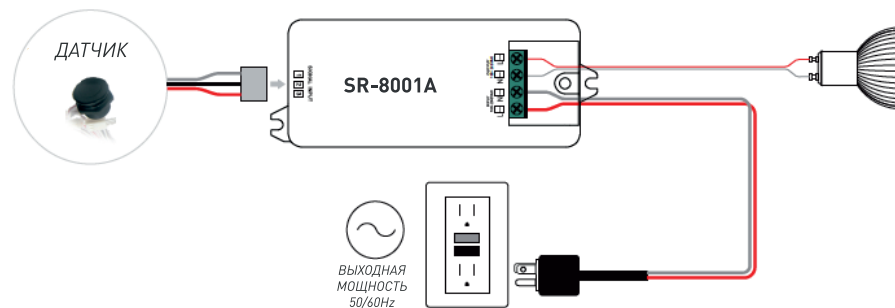

### ОПИСАНИЕ

Одноканальный выключатель с выносным ИК-датчиком. Управление устройством осуществляется взмахом руки в области 6 см от датчика.

## СХЕМА ВЫКЛЮЧАТЕЛЯ

## ПОДКЛЮЧЕНИЕ

DC Version

AC Version