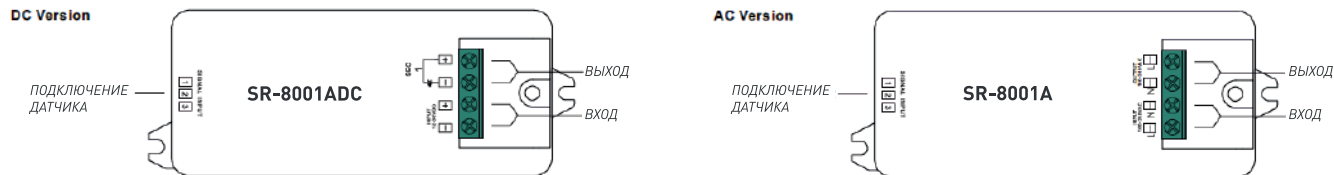

СХЕМА ВЫКЛЮЧАТЕЛЯ