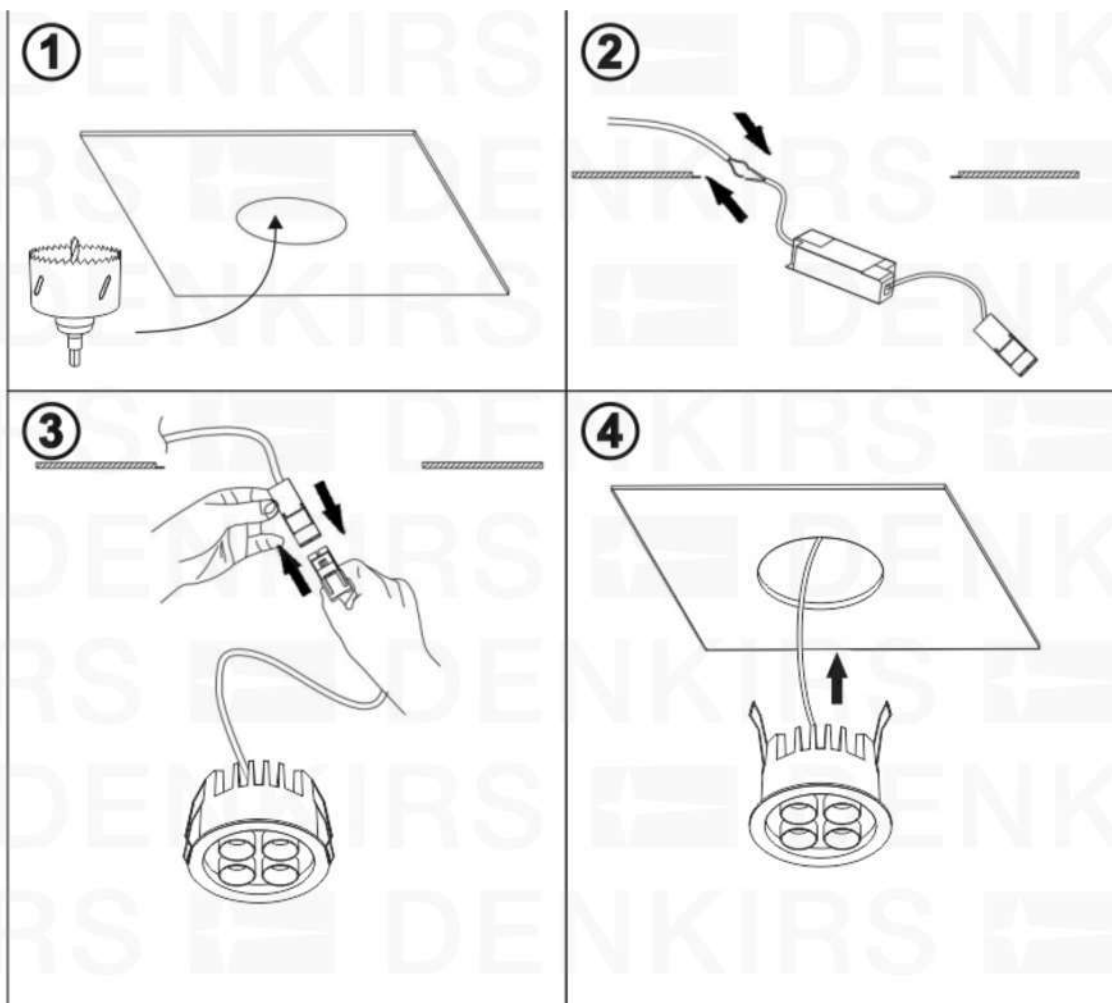

Правила эксплуатации и безопасности:

Все работы по установке и техническому обслуживанию осветительного оборудования должны производиться квалифицированным специалистом, имеющим соответствующий допуск.

Перед монтажом светильника либо заменой лампы убедитесь, что электросеть, питающая светильники, обесточена. Все работы необходимо проводить с обесточенной электросетью.

Запрещается эксплуатация светильника с отсутствующими или неисправными элементами конструкции, повреждениями электропроводки.

Правила хранения и транспортировки:

Хранение и транспортировка осветительных приборов должны осуществляться в заводской упаковке в условиях, исключающих воздействия осадков, при относительной влажности не более 80% и температуре от -40 до +50°C. Не допускайте намокания упаковки и воздействия агрессивных сред, а также механических повреждений.

Установка:

1. Подготовьте монтажное отверстие соответствующего диаметра.
2. Подключите блок питания светильника к электросети.
3. Поместите блок питания в пространство за потолком, соедините клемму светильника с клеммой блока питания.
4. Установите светильник в заранее подготовленное монтажное отверстие.

Утилизация:

Осветительные приборы утилизируются путем передачи в специализированный приемный пункт раздельного сбора вторсырья для переработки.

Не утилизируйте совместно с бытовыми отходами.

Дата продажи _____

Артикул _____

Штамп магазина и подпись продавца _____

Поставщик: ООО «ДЕНКИРС РУС» 119361, г.Москва, ОЧАКОВСКАЯ Б. ул, 47А, стр 1