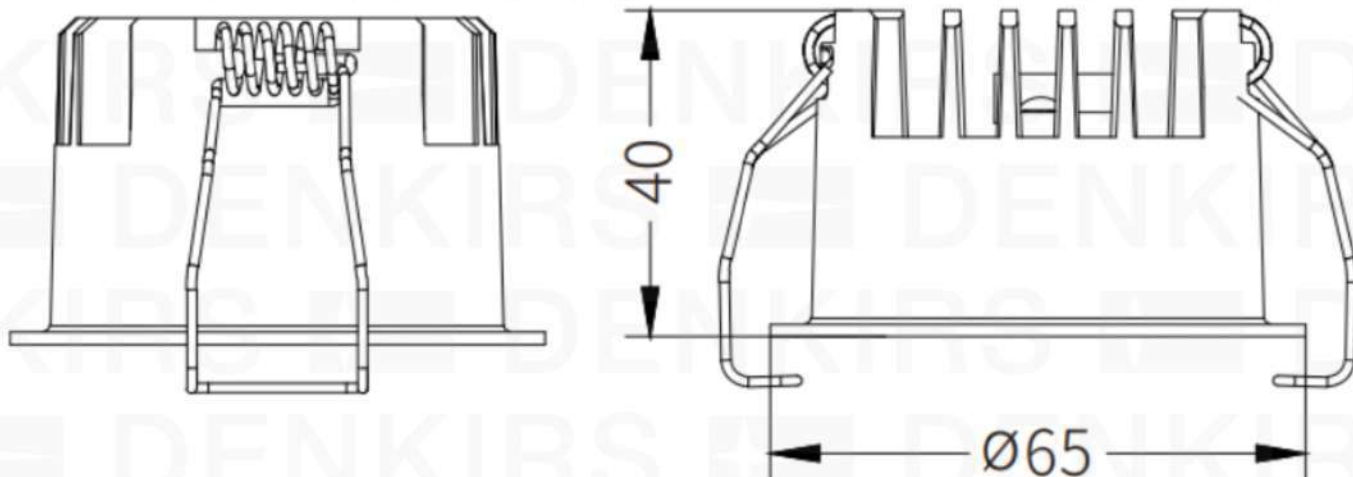

Инструкция по установке и эксплуатации

Тип товара: Встраиваемый точечный светильник

Область применения: для использования внутри помещений

Серия: Space

Комплектация:

- Точечный светильник
- Инструкция
- Светильник оснащен встроенным светодиодным источником света и преобразователем напряжения

Основные технические характеристики:

Напряжение и частота сети питания: 200-240 Вольт, 50-60 Гц

Диапазон рабочих температур: -10...+50 °C

Материал корпуса: Алюминий

Источник света: встроенный светодиод

Индекс цветопередачи RA: >90

Марка светодиода: OSRAM

Угол рассеивания света $\angle$: 38

Класс защиты от поражения электрическим током: II

Степень защиты: IP20

Гарантия: 3 года

Пригоден для монтажа на поверхности с низкой огнестойкостью.

Артикул	Мощность	Светоотдача	Цветовая температура
DK2510-WB	8 Вт	500 Лм	4000K

Размеры