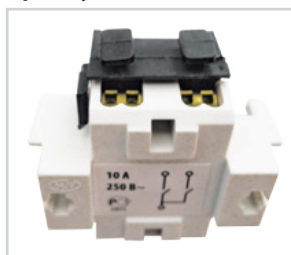

ЭЛЕКТРОУСТАНОВОЧНЫЕ ИЗДЕЛИЯ
СЕРИИ «ВУОКСА»

Назначение

- Подключение бытовых нагрузок к сети переменного тока и управление сетями освещения в условиях повышенной влажности и пылезагрязненности.

Применение

Сертификат TP TC

Преимущества

Быстрозажимные клеммы механизма выключателя позволяют автоматически регулировать усилие прижима проводника, не позволяя ему «просаживаться».

- Все розетки оснащены защитными шторками.
- Герметичные съемные вводы с двух сторон дают возможность подключения как сверху, так и снизу.
- Заглубленные пазы для крепления изделия к поверхности обеспечивают класс изоляции II.
- К каждому изделию в яркой индивидуальной упаковке со стикером, на который нанесена вся необходимая информация о изделии и штрихкод EAN-13, прилагается паспорт с подробной инструкцией по монтажу.