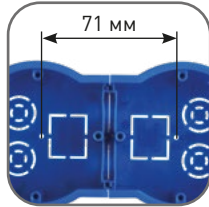

Позволяет точно выдержать межцентровое расстояние 71 мм

Пластиковые детали выдерживают испытание раскаленной до 650°C проволокой

Каждая коробка представлена в двух вариантах – с индивидуальным стикером и без