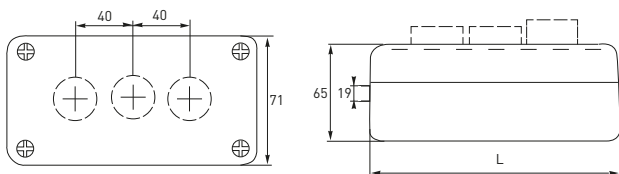

Простая и надежная конструкция

До 6 установочных мест

Утопленное положение крепежного винта

Степень защиты IP54

Изображение	Наименование	Материал	Количество мест	Степень защиты	Цвет	Масса нетто, кг	Артикул		
	КП 101 EKF PROxima	Пластик	1	IP54	Белый	0,136	срб-101-w		
	КП 102 EKF PROxima		2			0,164	срб-102-w		
	КП 103 EKF PROxima		3			0,198	срб-103-w		
	КП 104 EKF PROxima		4			0,328	срб-104-w		
	КП 105 EKF PROxima		5			0,362	срб-105-w		
	КП 106 EKF PROxima		6			0,396	срб-106-w		
	КП 101 EKF PROxima		Пластик		1	IP54	Желтый	0,136	срб-101-o
	КП 102 EKF PROxima				2			0,164	срб-102-o
	КП 103 EKF PROxima				3			0,198	срб-103-o
	КП 104 EKF PROxima				4			0,328	срб-104-o
	КП 105 EKF PROxima				5			0,362	срб-105-o
	КП 106 EKF PROxima				6			0,396	срб-106-o

ТЕХНИЧЕСКИЕ ХАРАКТЕРИСТИКИ

Габаритные и установочные размеры

Наименование	Размеры, мм
	L
КП 101 EKF PROxima	77
КП 102 EKF PROxima	112
КП 103 EKF PROxima	152
КП 104 EKF PROxima	192
КП 105 EKF PROxima	232
КП 106 EKF PROxima	272