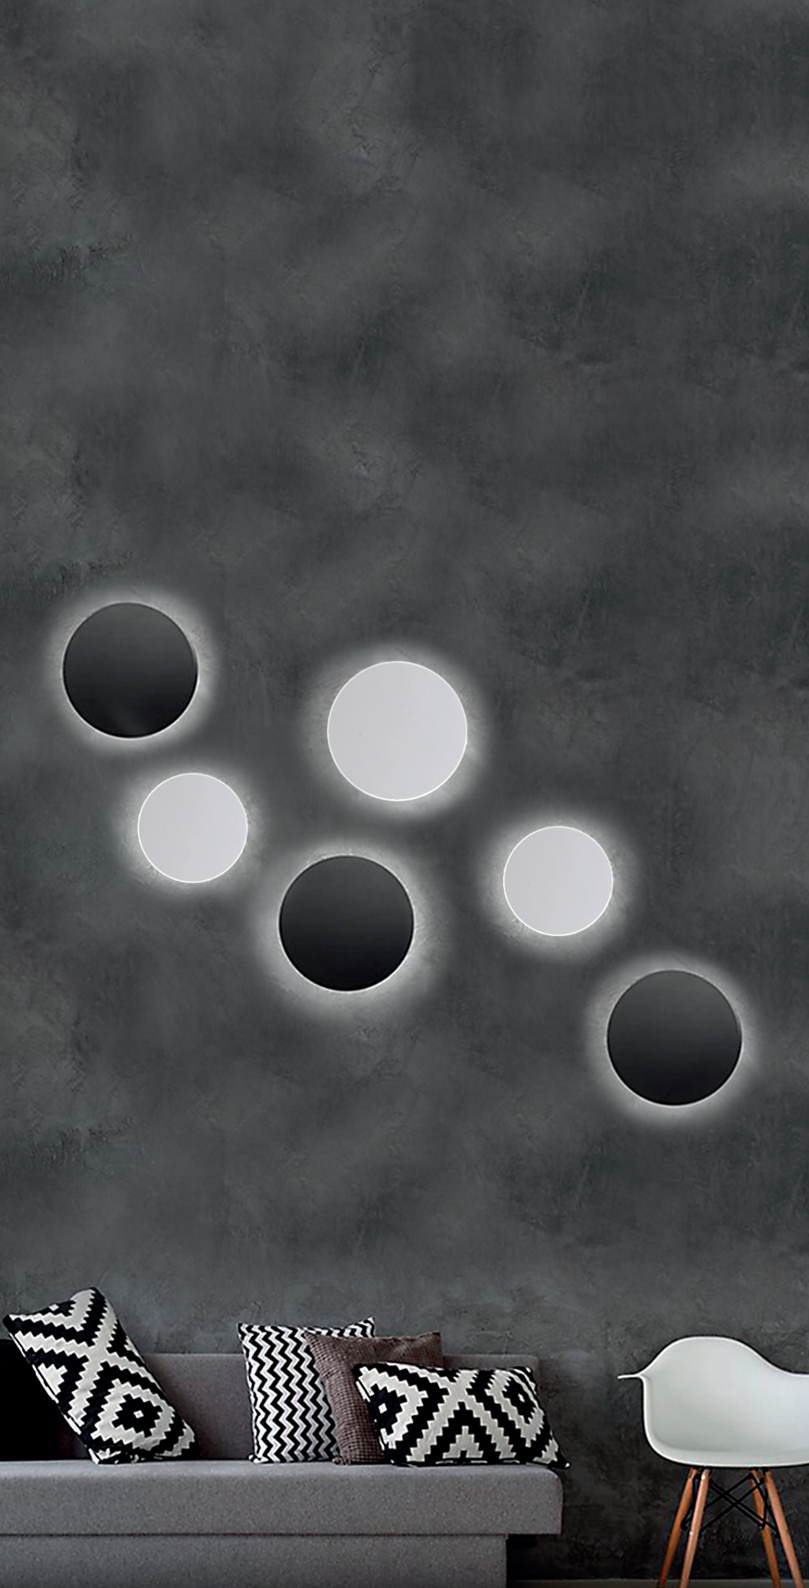

DH104, DH105

СВЕТОДИОДНЫЕ АРХИТЕКТУРНЫЕ СВЕТИЛЬНИКИ

Feron

Арт. 06318