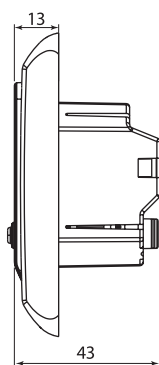

В термостатах предусмотрен механизм блокировки управления для защиты от детей.

18 **Технические характеристики**

| Наименование параметра                 | Значение                        |
|--|---------------------------------|
| Питание от сети переменного тока, В    | 250                             |
| Максимальный ток коммутации, А         | 16                              |
| Максимальная мощность нагрузки, Вт     | 3600                            |
| Потребляемая мощность, Вт              | 2                               |
| Диапазон регулирования температуры, °C | от +5 до +90                    |
| Степень защиты                         | IP20                            |
| Внутренний датчик температуры воздуха  | встроенный                      |
| Датчик температуры пола                | выносной, NTC 10K (10 кОм), 3 м |
| Материал корпуса                       | поликарбонат                    |

## Упаковка

| Артикул     | Транспортная упаковка |           |                        |        |        |
|-------------|-----------------------|-----------|------------------------|--------|--------|
|             | Количество, шт.       | Масса, кг | Габаритные размеры, мм |        |        |
|             |                       |           | Длина                  | Ширина | Высота |
| SQ2503-0001 | 40                    | 14,2      | 520                    | 310    | 290    |
| SQ2503-0002 |                       | 14,5      |                        |        |        |
| SQ2503-0003 |                       | 14,2      |                        |        |        |
| SQ2503-0004 |                       | 14,5      |                        |        |        |

## Габаритные размеры (мм)

SQ2503-0001  
SQ2503-0003SQ2503-0002  
SQ2503-0004