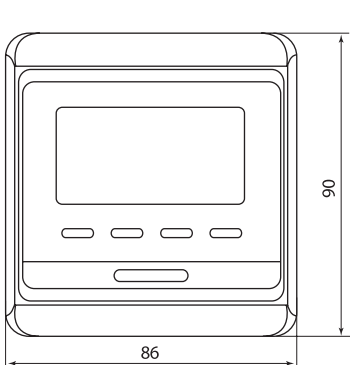

Ассортимент

Изображение	Наименование	Артикул
	Термостат для теплых полов электронный ТТПЭ-1 16А 250В с датчиком 3м TDM	SQ2503-0001
	Термостат для теплых полов электронный сенсорный ТТПЭ-2 16А 250В с датчиком 3м TDM	SQ2503-0002
	Термостат для теплых полов электронный ТТПЭ-1 16А 250В с датчиком 3м сл.кость TDM	SQ2503-0003
	Термостат для теплых полов электронный сенсорный ТТПЭ-2 16А 250В с датчиком 3м сл.кость TDM	SQ2503-0004

Упаковка

Артикул	Транспортная упаковка				
	Количество, шт.	Масса, кг	Габаритные размеры, мм		
			Длина	Ширина	Высота
SQ2503-0001	40	14,2	520	310	290
SQ2503-0002		14,5			
SQ2503-0003		14,2			
SQ2503-0004		14,5			

Габаритные размеры (мм)

SQ2503-0001
SQ2503-0003