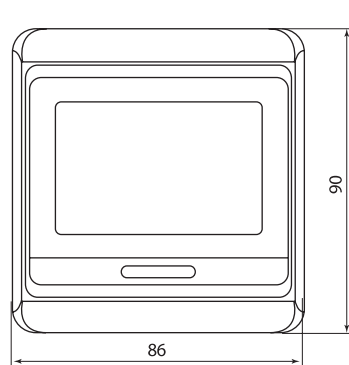

SQ2503-0002
SQ2503-0004